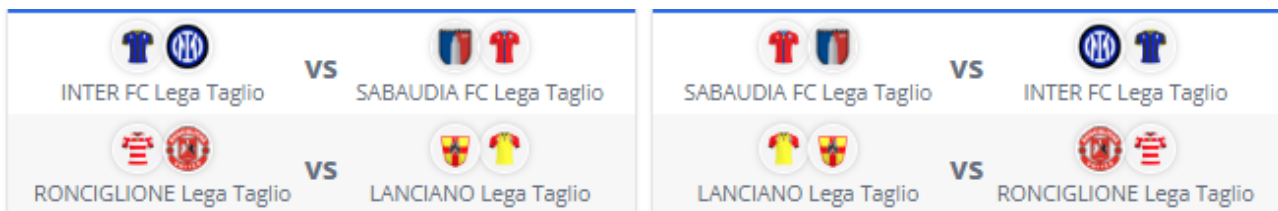

## FANTA FISKIO

Passo falso del Nadroga ma comunque sempre prima a 61 con 10 punti di distacco dal Celtic e Real Madrid... a 6 giornate dal termine tutto può accadere!!

In Coppa Italia:

Chi sono le semifinaliste?

## LEGA TAGLIO

Solo 4, i punti che dividono il Lanciano (61) dal Vighignolo (57) ed a 6 giornate dalla fine nulla è deciso!

In Coppa Italia:

Chi sono le semifinaliste?