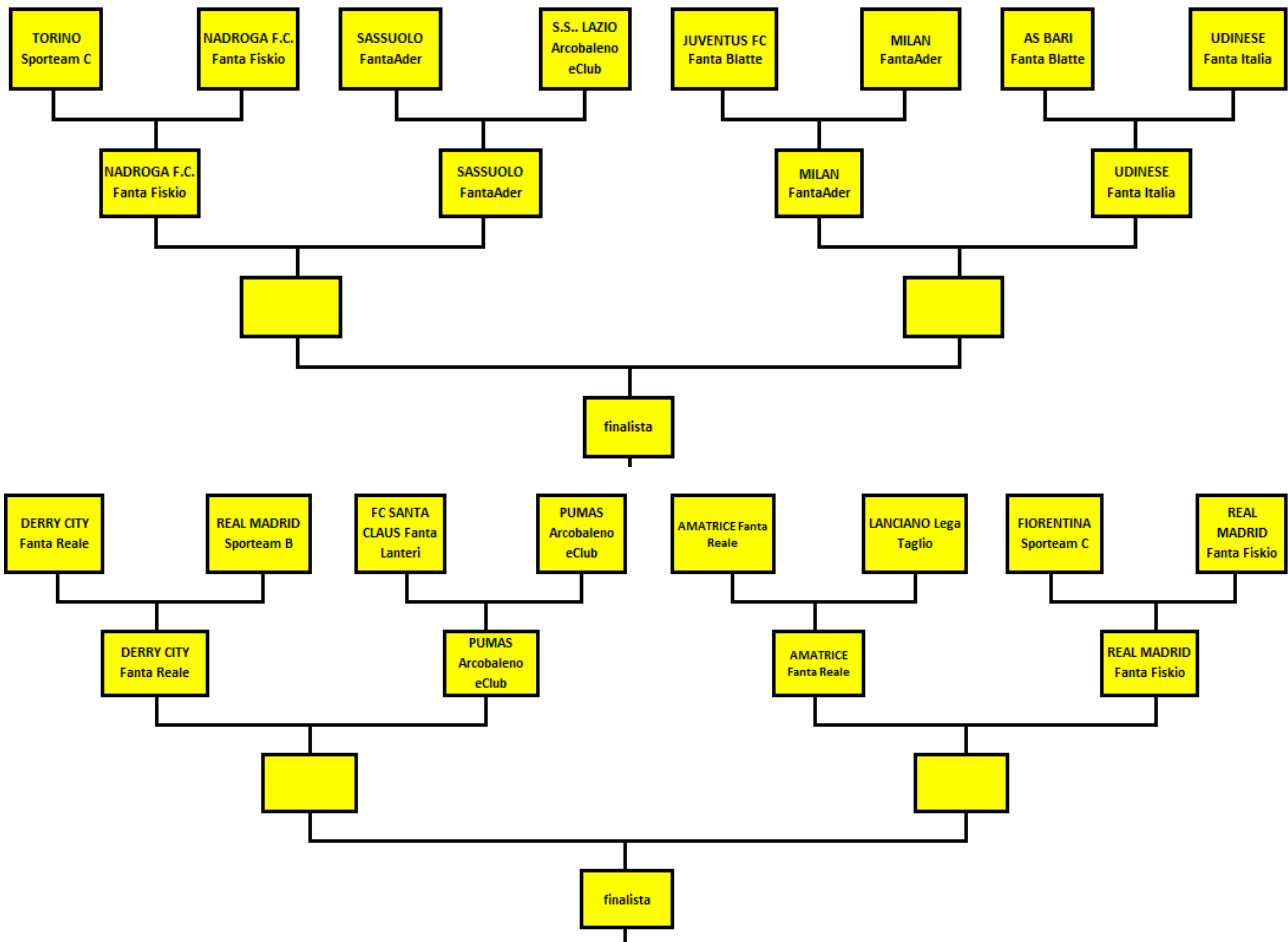

## TOP FUNNER COACH DI GIORNATA: DAVID GIUSTINI (SAN PAOLO APOSTOLO FANTA LANTERI) CON 89 PUNTI.

IL PUNTO ALLA 30^ GIORNATA E DI TUTTE LE COPPE a cura di Giancarlo Tagliolini:

### Champions eClub:

Cosa è accaduto in Champions? Vediamo chi è passato ai quarti di finale:

Ricordo a tutti che la sequenza dei criteri di passaggio turno della fase successiva sono:

1. Incontri;
2. Somma punti;
3. Supplementari;
4. rigori.

## Europa eClub:

Cosa è accaduto in Europa? Vediamo chi è passato ai quarti di finale:

Ricordo a tutti che la sequenza dei criteri di passaggio turno della fase successiva sono:

1. Incontri;
2. Somma punti;
3. Supplementari;
4. rigori.

Continua la volata del Rocca Cannuccia che su 9 partite ha fatto un pareggio, una sconfitta e tutte vittorie! A seguire con 4 punti di distacco la Dinamo Kiev ed il Borgorosso. A 4 giornate dalla fine del torneo tutto è ancora possibile!!